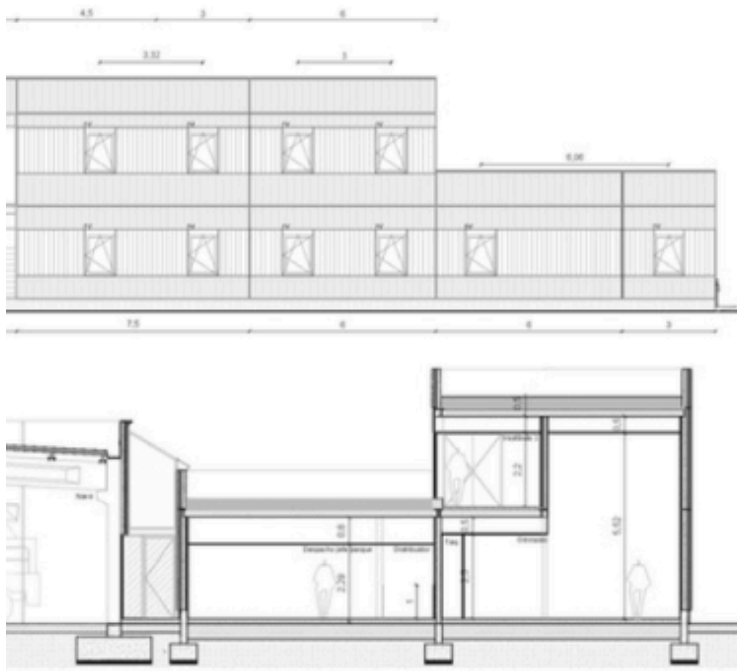

## DESCRIPCIÓN

En el caso de Cobeña, el nuevo parque de bomberos ocupará una superficie de 1.278 m<sup>2</sup> en una parcela elegida y cedida por el consistorio. Dispondrá igualmente de dos plantas y tres áreas diferenciadas; espacio para vivienda, nave de vehículos y una torre de maniobras.