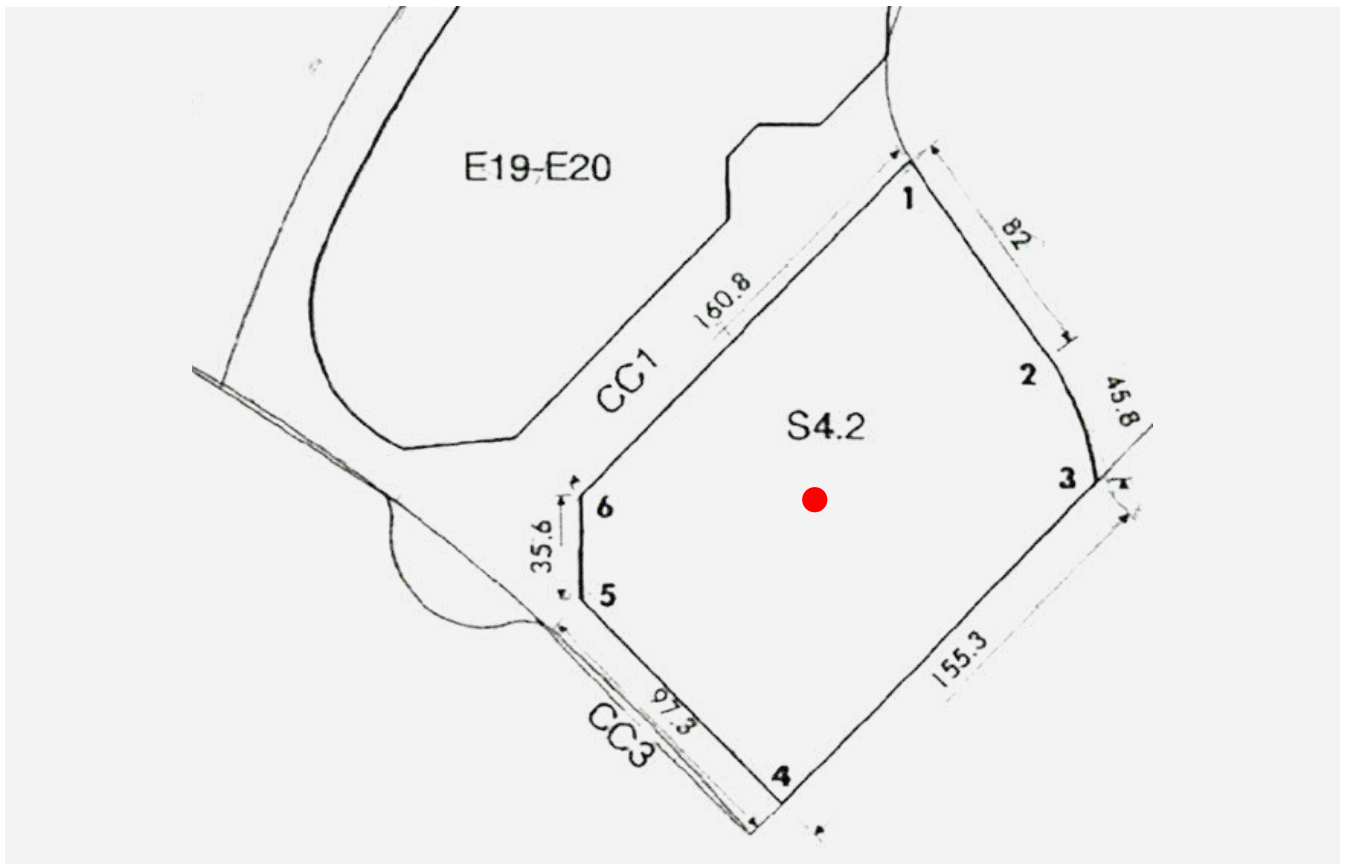

ARROYO CULEBRO PP5

SUELO TERCIARIO

parcela

S 4.2

Promoción: **ARROYO CULEBRO PP5**

Municipio: **Leganés**

Superficie total: **1.284.854 m²**

Superficie total edificable: **561.004 m²**

Número total de viviendas: **3.600**

Plano de Localización

Plano de Ordenación

Leyenda

- Industria general
- Residencial colectiva
- Equipamientos y dotaciones
- Comercial, hotel y servicios
- Espacios verdes

Promoción: **ARROYO CULEBRO PP5**
Municipio: **Leganés**

Parcela:
S 4.2

Ordenanza: **Servicios**

Superficie Suelo: **21.109,00 m²**
Superficie máxima Edif.: **9.499,00 m²**

Plano de la Finca

Plano del Desarrollo

Plano de la Finca