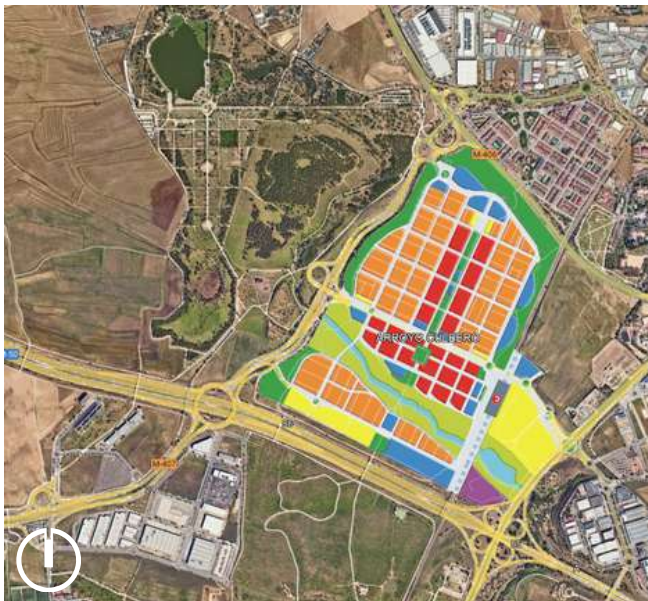

ARROYO CULEBRO PP5

SUELO TERCIARIO

parcela

S 4.2

Promoción: **ARROYO CULEBRO PP5**

Municipio: **Leganés**

Superficie total: **1.284.854 m²**

Superficie total edificable: **561.004 m²**

Número total de viviendas: **3.600**

Plano de Localización

Plano de Ordenación

Leyenda

- Industria general
- Residencial colectiva
- Equipamientos y dotaciones
- Comercial, hotel y servicios
- Espacios verdes

Promoción: **ARROYO CULEBRO PP5**
Municipio: **Leganés**

Parcela:
S 4.2

Ordenanza: **Servicios**

Superficie Suelo: **21.109,00 m²**
Superficie máxima Edif.: **9.499,00 m²**

Plano de la Finca

Plano del Desarrollo

Plano de la Finca